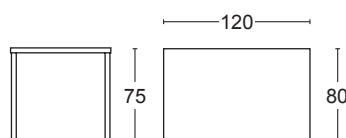

## COLORI COLOURS

**VB**  
verniciato  
bianco  
white coated

**VT**  
verniciato  
tortora  
dove grey  
coated

**VA**  
verniciato  
antracite  
anthracite  
grey coated

Summer – 70x70 cm

Art. 2733

Imballo Packing	2 colli 2 packages
--------------------	-----------------------

Peso unitario Unit weight	Kg 13,200
------------------------------	-----------

Summer – 70x70 cm, h.110

Art. 2734

Imballo Packing	2 colli 2 packages
--------------------	-----------------------

Peso unitario Unit weight	Kg 15,200
------------------------------	-----------

Summer – 80x80 cm

Art. 2732

Imballo Packing	2 colli 2 packages
--------------------	-----------------------

Peso unitario Unit weight	Kg 17,400
------------------------------	-----------

Summer – 120x80 cm