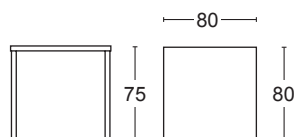

Peso unitario Unit weight	Kg 13,200
------------------------------	-----------

Summer – 70x70 cm, h.110

Art. 2734

Imballo Packing	2 colli 2 packages
--------------------	-----------------------

Peso unitario Unit weight	Kg 15,200
------------------------------	-----------

Summer – 80x80 cm

Art. 2732

Imballo Packing	2 colli 2 packages
--------------------	-----------------------

Peso unitario Unit weight	Kg 17,400
------------------------------	-----------

Summer – 120x80 cm