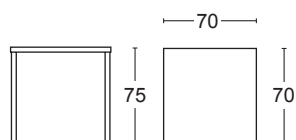

# tavolo SUMMER / table

Design Centro Stile SCAB

Tavolo con piano e gambe quadrate da 35x35 mm in acciaio zincato e verniciato con polvere poliestere. 4 piedini regolatori.

*Table with top and squared legs measuring 35x35 mm in galvanised and polyester powder coated steel. 4 adjustable feet.*

## COLORI COLOURS

**VB**  
verniciato  
bianco  
white coated

**VT**  
verniciato  
tortora  
dove grey  
coated

**VA**  
verniciato  
antracite  
anthracite  
grey coated

Summer – 70x70 cm

Art. 2733

Imballo Packing	2 colli 2 packages
--------------------	-----------------------

Peso unitario Unit weight	Kg 13,200
------------------------------	-----------

Summer – 70x70 cm, h.110

Art. 2734

Imballo Packing	2 colli 2 packages
--------------------	-----------------------

Peso unitario Unit weight	Kg 15,200
------------------------------	-----------

Summer – 80x80 cm

Art. 2732

Imballo Packing	2 colli 2 packages
--------------------	-----------------------

Peso unitario Unit weight	Kg 17,400
------------------------------	-----------

Summer – 120x80 cm