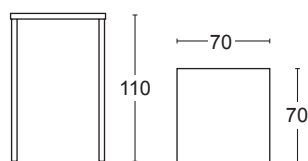

# tavolo SUMMER / table

Design Centro Stile SCAB

Tavolo con piano e gambe quadrate da 35x35 mm in acciaio zincato e verniciato con polvere poliestere. 4 piedini regolatori.

*Table with top and squared legs measuring 35x35 mm in galvanised and polyester powder coated steel. 4 adjustable feet.*

## COLORI COLOURS

**VB**  
verniciato  
bianco  
white coated

**VT**  
verniciato  
tortora  
dove grey  
coated

**VA**  
verniciato  
antracite  
anthracite  
grey coated

Summer – 70x70 cm

Art. 2733

Imballo Packing	2 colli 2 packages
--------------------	-----------------------

Peso unitario Unit weight	Kg 13,200
------------------------------	-----------

Summer – 70x70 cm, h.110

Art. 2734

Imballo Packing	2 colli 2 packages
--------------------	-----------------------

Peso unitario Unit weight	Kg 15,200
------------------------------	-----------

Summer – 80x80 cm

Art. 2732

Imballo Packing	2 colli 2 packages
--------------------	-----------------------

Peso unitario Unit weight	Kg 17,400
------------------------------	-----------

Summer – 120x80 cm