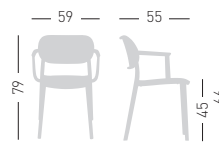

Available colors / Colori disponibili

NUTA

4-legged stackable
techno-polymer chair.
Sedia impilabile in tecnopolimero.

stackable / impilabile (6pcs)
A assembled / assemblato

0,38 m³ - 16 kg.
59x65x99cm
4 pcs (carton)

Frame Finishing & Codes / Finiture Telai e Codici

cod.354.--/A

NUTA B

4-legged stackable techno-polymer
chair with armrests.
Sedia impilabile in tecnopolimero
con braccioli.

stackable / impilabile (6pcs)
A assembled / assemblato