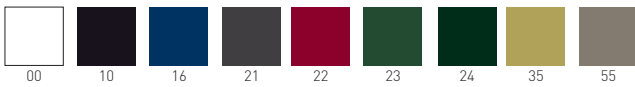

Available colors / Colori disponibili

NUTA

4-legged stackable
techno-polymer chair.
Sedia impilabile in tecnopolimero.

stackable / impilabile (6pcs)
A assembled / assemblato

0,38 m³ - 16 kg.
59x65x99cm
4 pcs (carton)