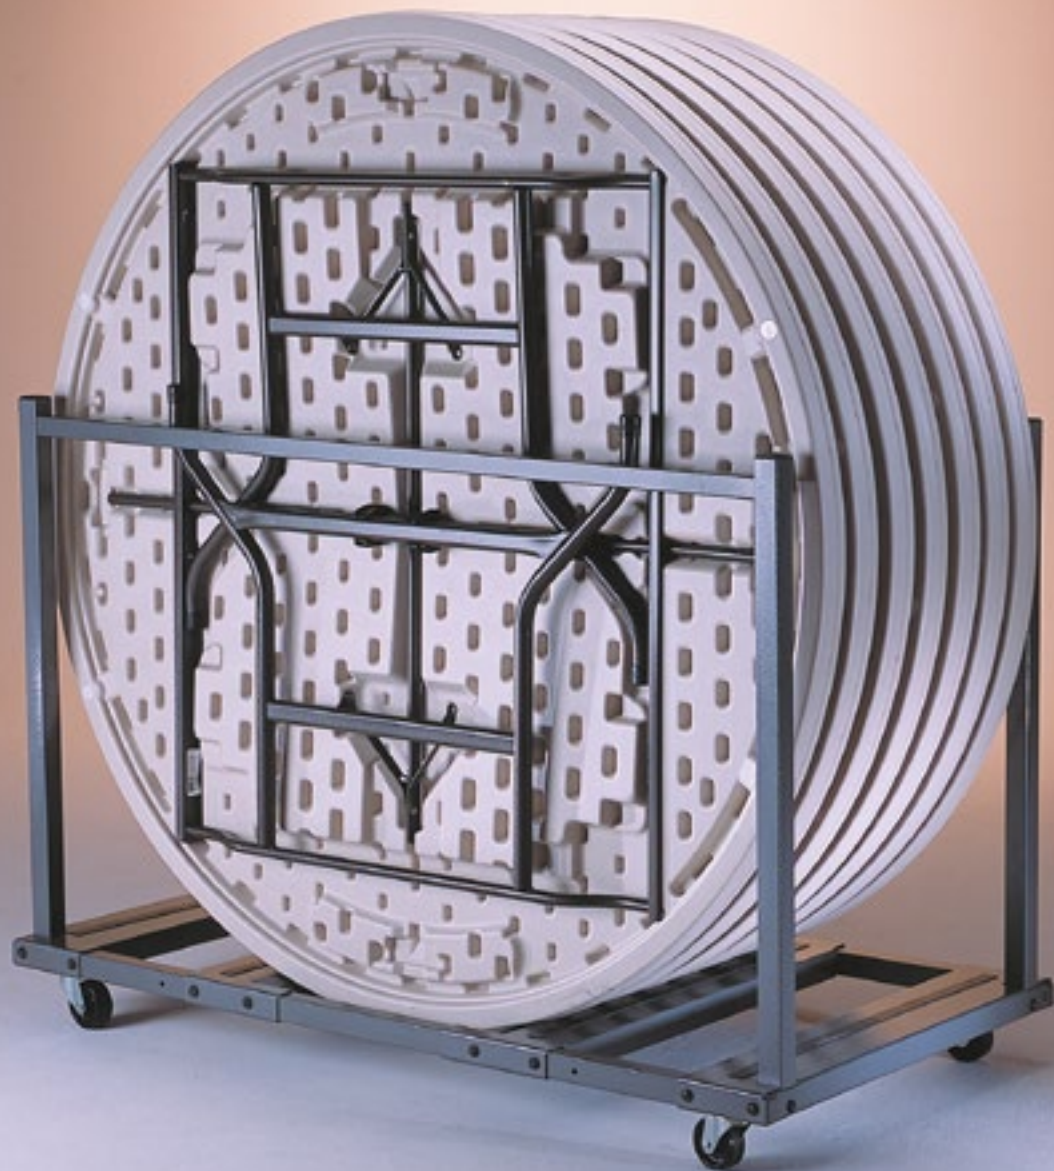

Grigio
Grey

COLORI STANDARD STANDARD COLORS

Bianco Granito
White Granite

kg. 10,1

SOLO SU RICHIESTA
ONLY ON REQUEST

Altre Dimensioni / Carrello
Other Dimensions / Trolley

5402   

Tavolo Pieghevole con Telaio in Acciaio.
Piano in Polietilene alta Densità richiudibile a Metà.
Folding Steel Frame Table. High-Density Fold-In-Half Polyethylene Top.