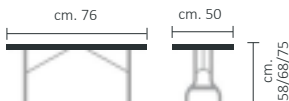

FINITURE STANDARD TELAIO STANDARD FRAME FINISHES

Grigio
Grey

COLORI STANDARD STANDARD COLORS

Bianco
White

 kg. 14

SOLO SU RICHIESTA
ONLY ON REQUEST

Altre Dimensioni / Carrello
Other Dimensions / Trolley

Horeca 8686