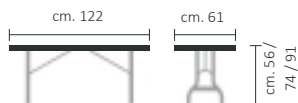

FINITURE STANDARD TELAIO
STANDARD FRAME FINISHES

Grigio Bronzo
Bronze Grey

COLORI STANDARD
STANDARD COLORS

Bianco Mandorla
Walnut White

kg. 11,5

SOLO SU RICHIESTA
ONLY ON REQUEST

Altre Dimensioni / Carrello
Other Dimensions / Trolley