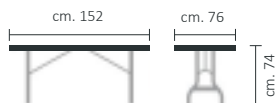

Grigio
Grey

COLORI STANDARD STANDARD COLORS

Bianco
White

 kg. 12

SOLO SU RICHIESTA
ONLY ON REQUEST

Altre Dimensioni / Carrello
Other Dimensions / Trolley

Horeca 15246

Tavolo Pieghevole con Telaio in Acciaio. Piano in Polietilene alta Densità. 2 Posti.