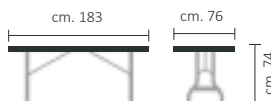

Grigio
Grey

COLORI STANDARD STANDARD COLORS

Bianco
White

 kg. 14

SOLO SU RICHIESTA
ONLY ON REQUEST

Altre Dimensioni / Carrello
Other Dimensions / Trolley

Horeca 18346

Tavolo Pieghevole con Telaio in Acciaio. Piano in Polietilene alta Densità. 3 Posti.