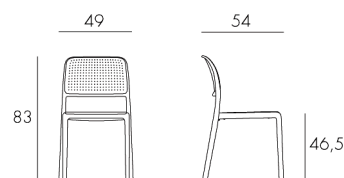

Bora Bistrot

design Raffaello Galiotto

YOUR OUTDOOR LIVING

Ref. 243

3,7 kg
n. pz. 24 

tested by:

BIANCO
40243.00.000

ANTRACITE
40243.02.000

CAFFÈ
40243.05.000

ROSSO
40243.07.000

TORTORA
40243.10.000

AVANA
40243.33.000

CELESTE
40243.39.000

Sedia impilabile senza braccioli, in polipropilene fiberglass trattato anti-UV e colorato in massa. Dotato di piedini antiscivolo. Finitura matt.